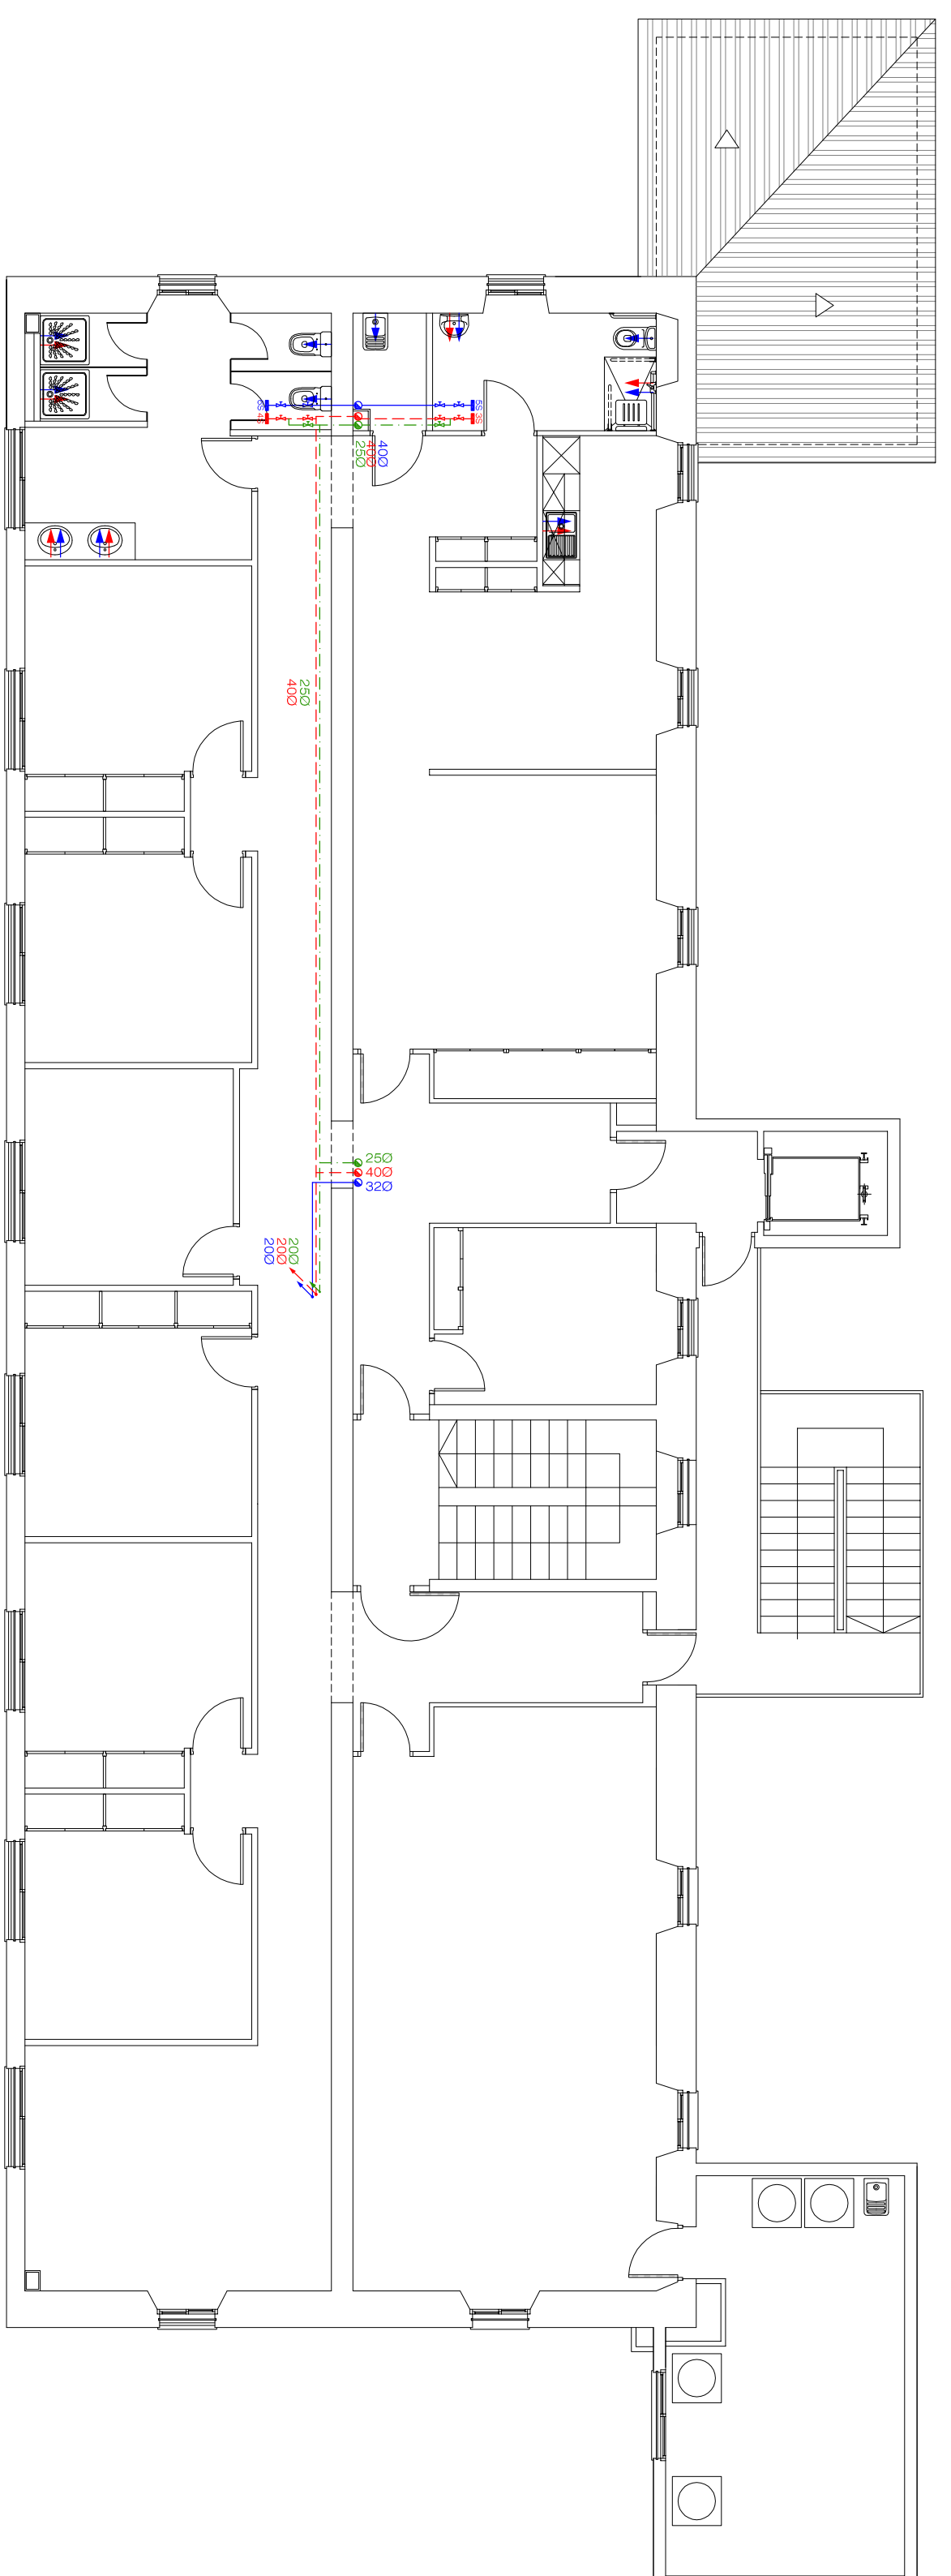

LEGENDA

	Interrupor simple
	Interrupor de circuitament
	Enlòl
	Focus halògen
	Lluminià panel
	Downlight
	Fluorescent de 30ll 1x36
	Quadre elèctric
	TLE
	Toma Televisió
	Pulsador Alarma Minutvells
	Punt de feina (endolls+weu i dades)
	Extractor ventilació
	Línia elèctrica
	Instal·lació elèctrica existent
	Instal·lació elèctrica nova

INSTAL·LACIÓ ELÈCTRICITAT

LEGENDA

	Connexió A.F.S. vltro per fcs soite
	Connexió A.C.S. vltro per fcs soite
	Connexió aigua reion
	Muntant A.F.S.
	Muntant A.C.S.
	Muntant Aigua Reion
	Cloa de pos
	Grifo d'almirallat A.F.S.
	Grifo d'almirallat A.C.S.