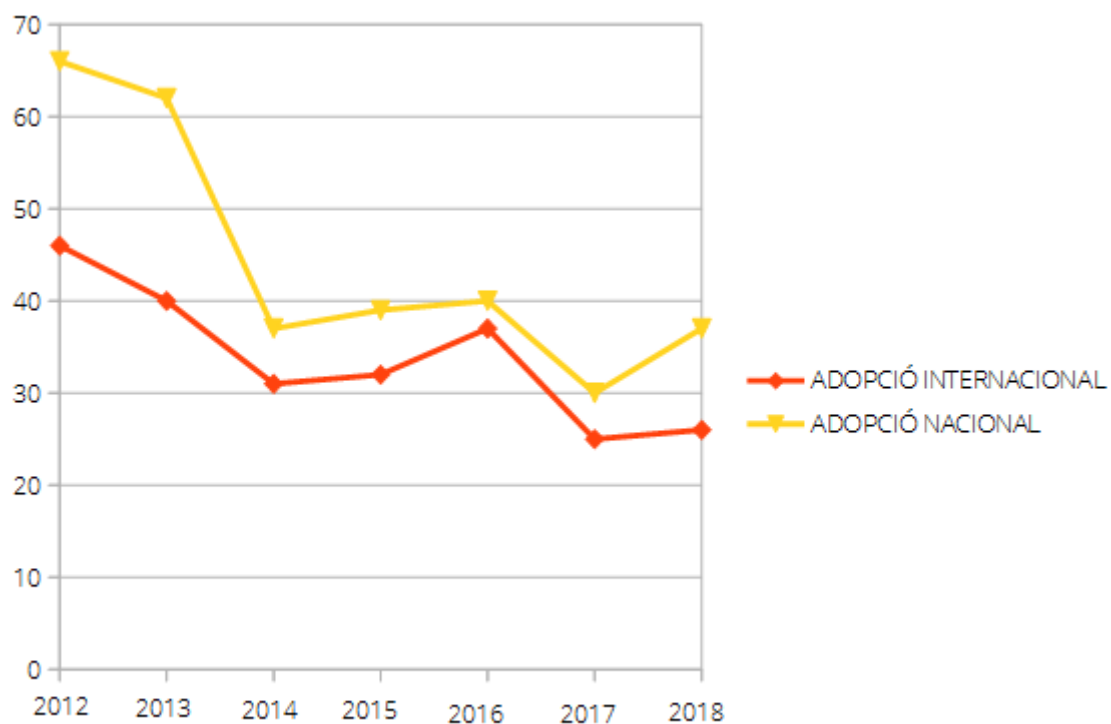

RESUM DADES ESTADÍSTIQUES SECCIÓ D'ADOPCIÓNS

x SOL·LICITUDS DE FAMÍLIES:

	2012	2013	2014	2015	2016	2017	2018
ADOPCIÓ INTERNACIONAL	46	40	31	32	37	25	26
ADOPCIÓ NACIONAL	66	62	37	39	40	30	37

x INFANTS ADOPTATS:

	2012	2013	2014	2015	2016	2017	2018
ADOPCIÓ INTERNACIONAL	29	23	18	10	15	6	13
ADOPCIÓ NACIONAL	27	23	20	18	21	14	26