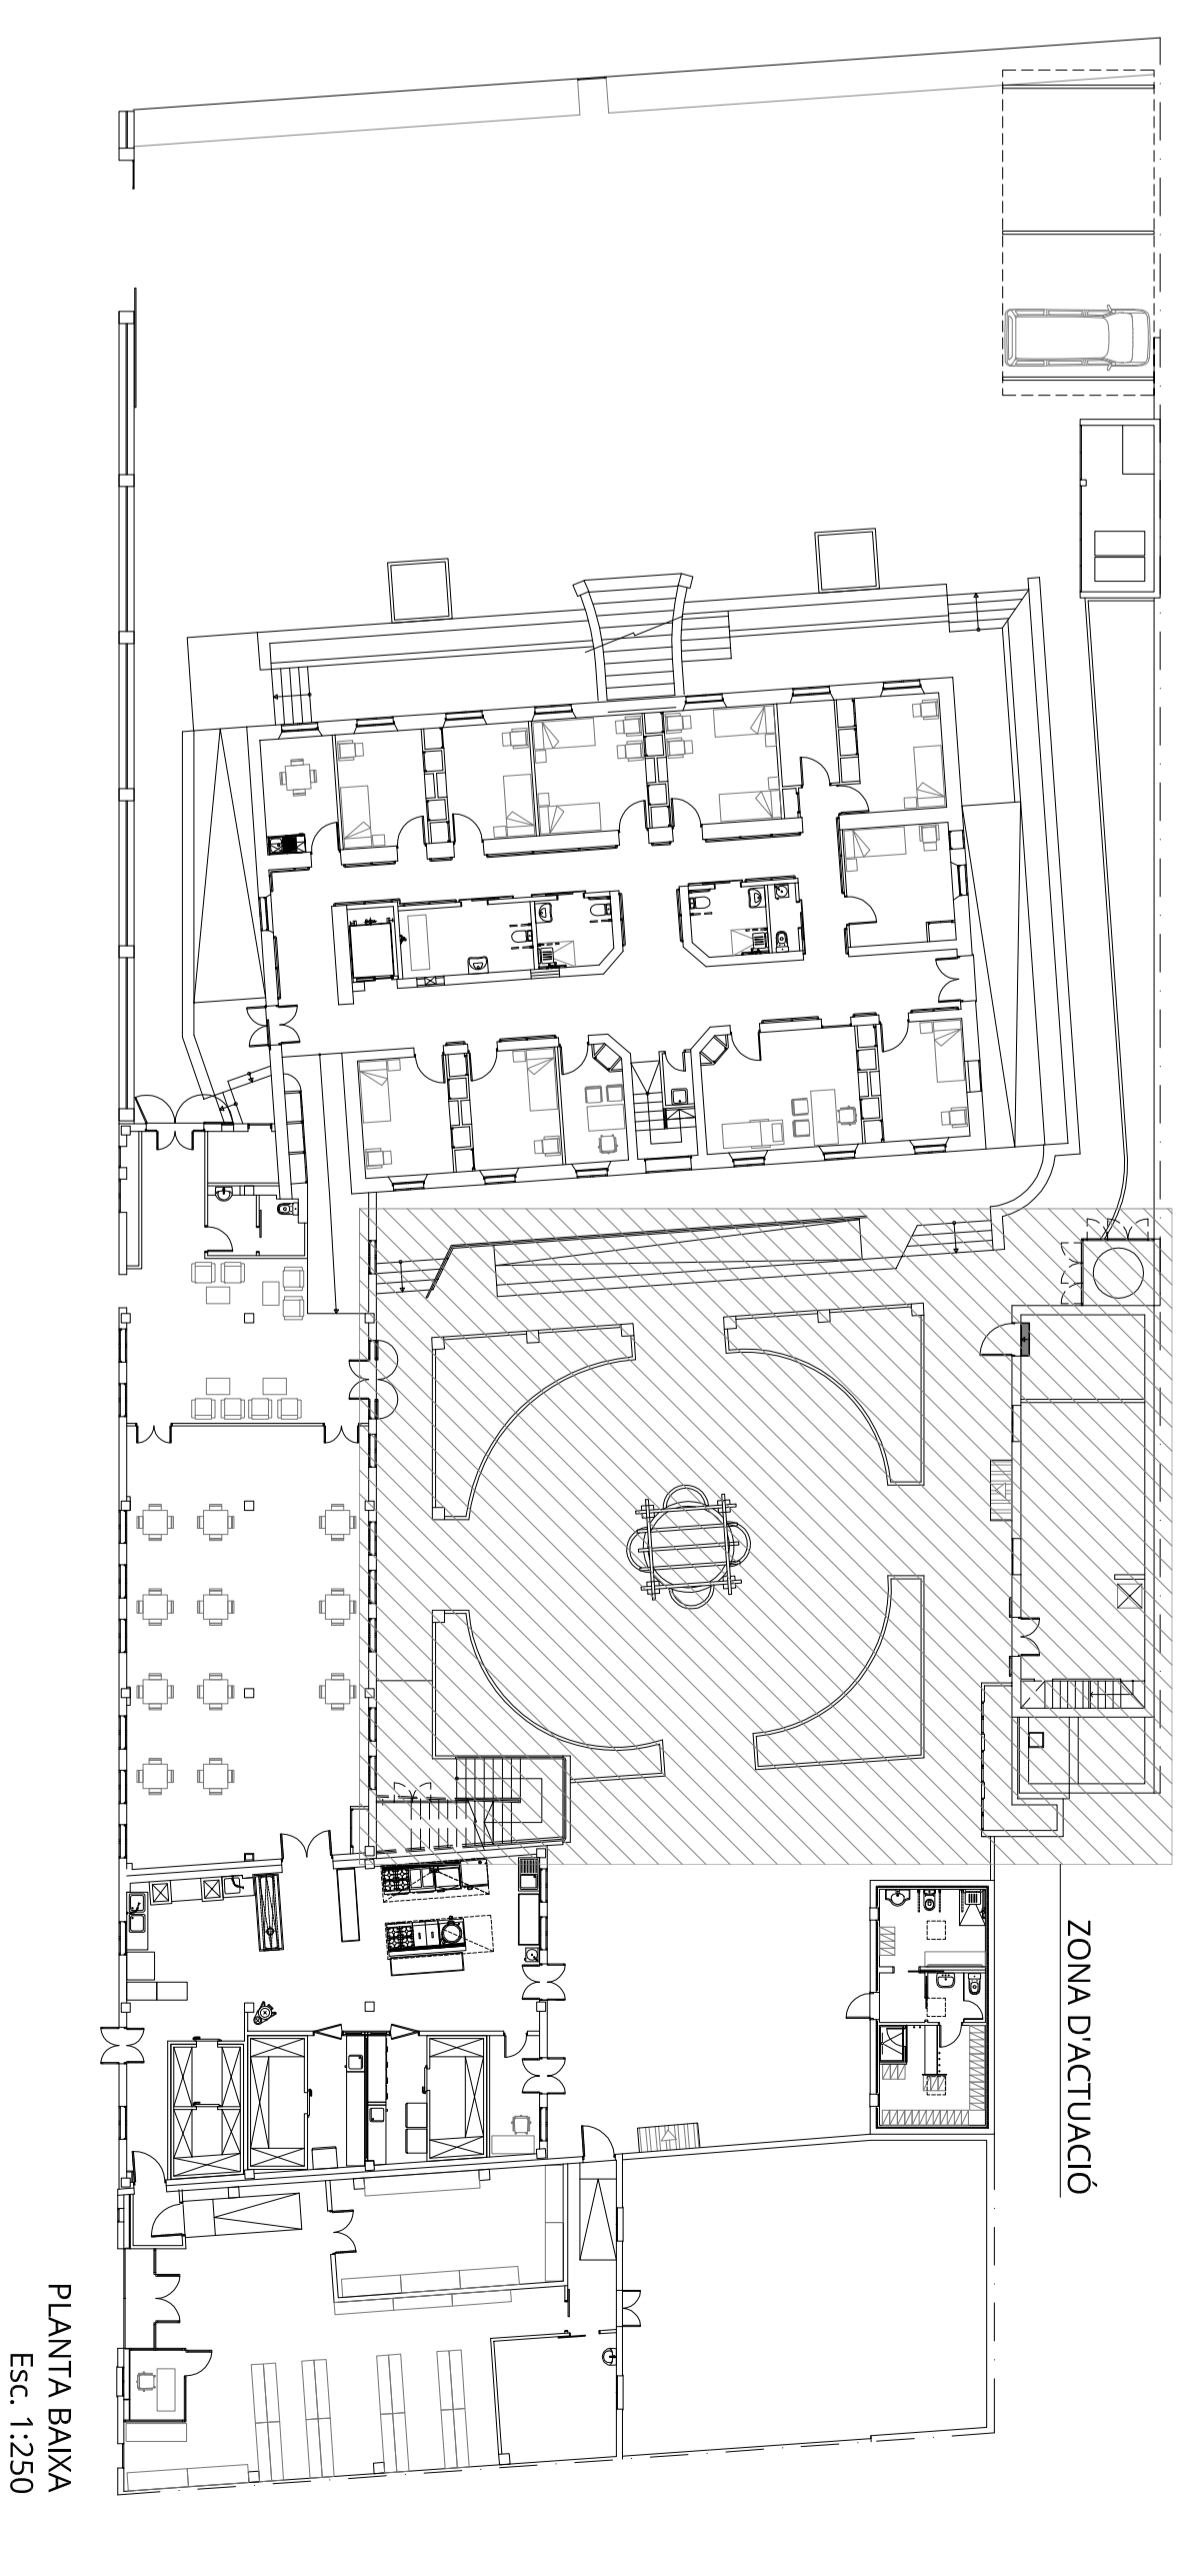

PLANTA ZONA DACTUACIÓ PATI INTERIOR
Esc. 1:50

PLANTA BAIXA
Esc. 1:250

DETALL SORTIDA CANONADES DE SALA CALDERES
Esc. 1:50

DETALL RASA
Esc. 1:20

- CANONADA SOTERRADA A.F.S. Ø75mm
- CANONADA SOTERRADA A.C.S. Ø75mm AILLAMENT 32mm
- CANONADA SOTERRADA RETORN A.C.S. Ø75mm AILLAMENT 32mm
- CANONADA SOTERRADA CALEFACIÓ IMPULSIÓ Ø75mm AILLAMENT 32mm
- CANONADA SOTERRADA CALEFACIÓ RETORN Ø75mm AILLAMENT 32mm
- MUNTANT A.F.S. Ø75mm
- MUNTANT A.C.S. Ø75mm AILLAMENT 32mm
- MUNTANT RETORN A.C.S. Ø75mm AILLAMENT 32mm
- MUNTANT CALEFACIÓ IMPULSIÓ Ø75mm AILLAMENT 32mm
- MUNTANT CALEFACIÓ RETORN Ø75mm AILLAMENT 32mm
- ARQUETA FORMIGÓ 600x600mm