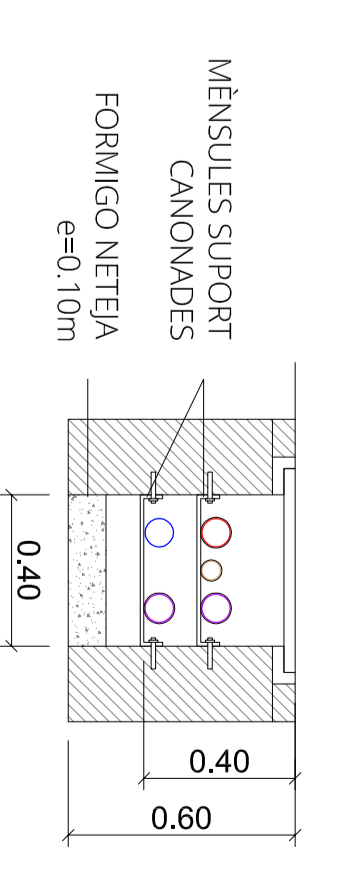

PLANTA ZONA DACTUACIÓ PATI INTERIOR
Esc. 1:50

PLANTA BAIXA
Esc. 1:250

DETALL SORTIDA CANONADES DE SALA CALDERES
Esc. 1:50

DETALL RASA
Esc. 1:20

- CANONADA SOTERRADA A.F.S. Ø75mm
- CANONADA SOTERRADA A.C.S. Ø75mm AILLAMENT 32mm
- CANONADA SOTERRADA RETORN A.C.S. Ø75mm AILLAMENT 32mm
- CANONADA SOTERRADA CALEFACIÓ IMPULSIÓ Ø75mm AILLAMENT 32mm
- CANONADA SOTERRADA CALEFACIÓ RETORN Ø75mm AILLAMENT 32mm
- MUNTANT A.F.S. Ø75mm
- MUNTANT A.C.S. Ø75mm AILLAMENT 32mm
- MUNTANT RETORN A.C.S. Ø75mm AILLAMENT 32mm
- MUNTANT CALEFACIÓ IMPULSIÓ Ø75mm AILLAMENT 32mm
- MUNTANT CALEFACIÓ RETORN Ø75mm AILLAMENT 32mm
- ARQUETA FORMIGÓ 600x600mm