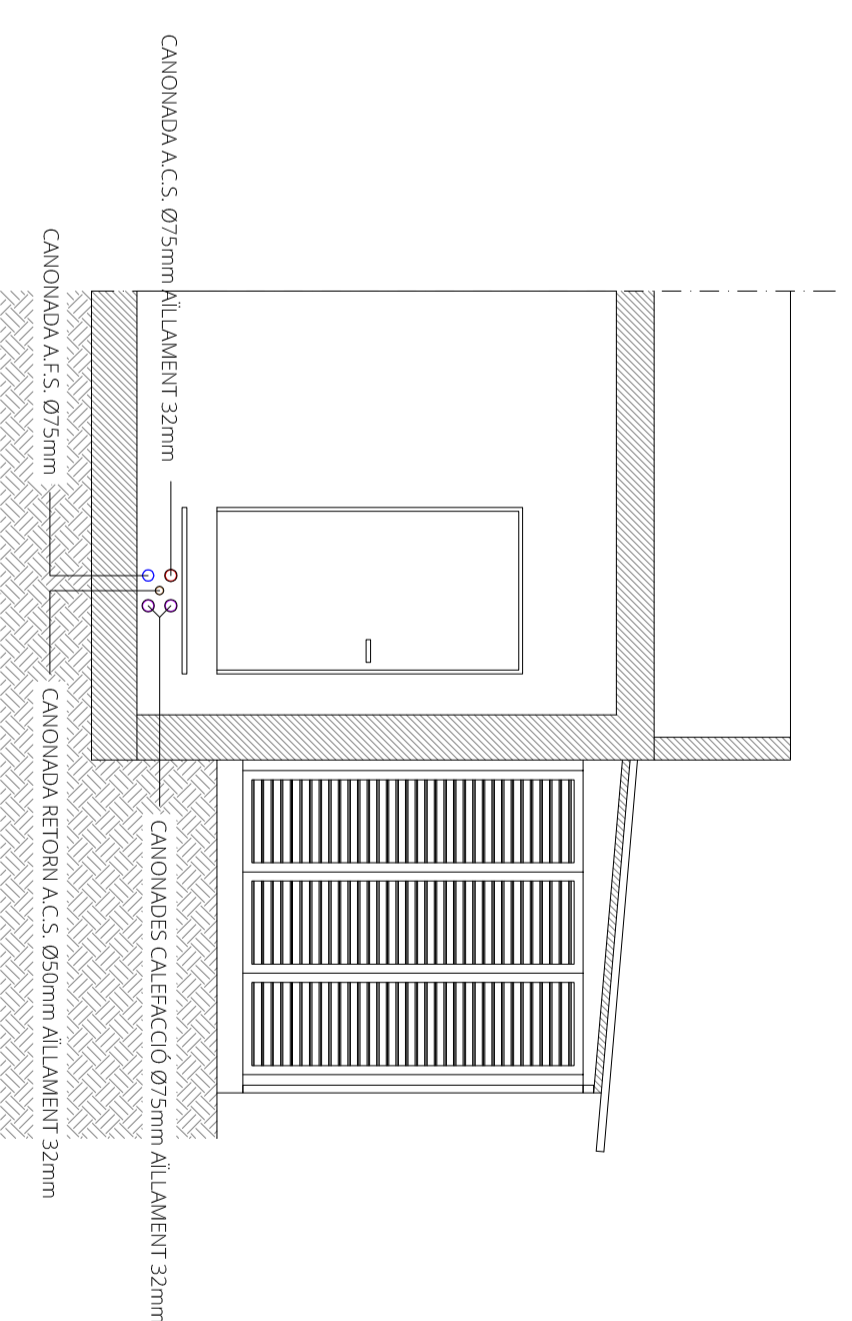

PLANTA ZONA DACTUACIÓ PATI INTERIOR
Esc. 1:50

PLANTA BAIXA
Esc. 1:250

DETALL SORTIDA CANONADES DE SALA CALDERES
Esc. 1:50

DETALL RASA
Esc. 1:20

- CANONADA SOTERRADA A.F.S. Ø75mm
- CANONADA SOTERRADA A.C.S. Ø75mm AILLAMENT 32mm
- CANONADA SOTERRADA RETORN A.C.S. Ø75mm AILLAMENT 32mm
- CANONADA SOTERRADA CALEFACIÓ IMPULSIÓ Ø75mm AILLAMENT 32mm
- CANONADA SOTERRADA CALEFACIÓ RETORN Ø75mm AILLAMENT 32mm
- MUNTANT A.F.S. Ø75mm
- MUNTANT A.C.S. Ø75mm AILLAMENT 32mm
- MUNTANT RETORN A.C.S. Ø75mm AILLAMENT 32mm
- MUNTANT CALEFACIÓ IMPULSIÓ Ø75mm AILLAMENT 32mm
- MUNTANT CALEFACIÓ RETORN Ø75mm AILLAMENT 32mm
- ARQUETA FORMIGÓ 600x600mm