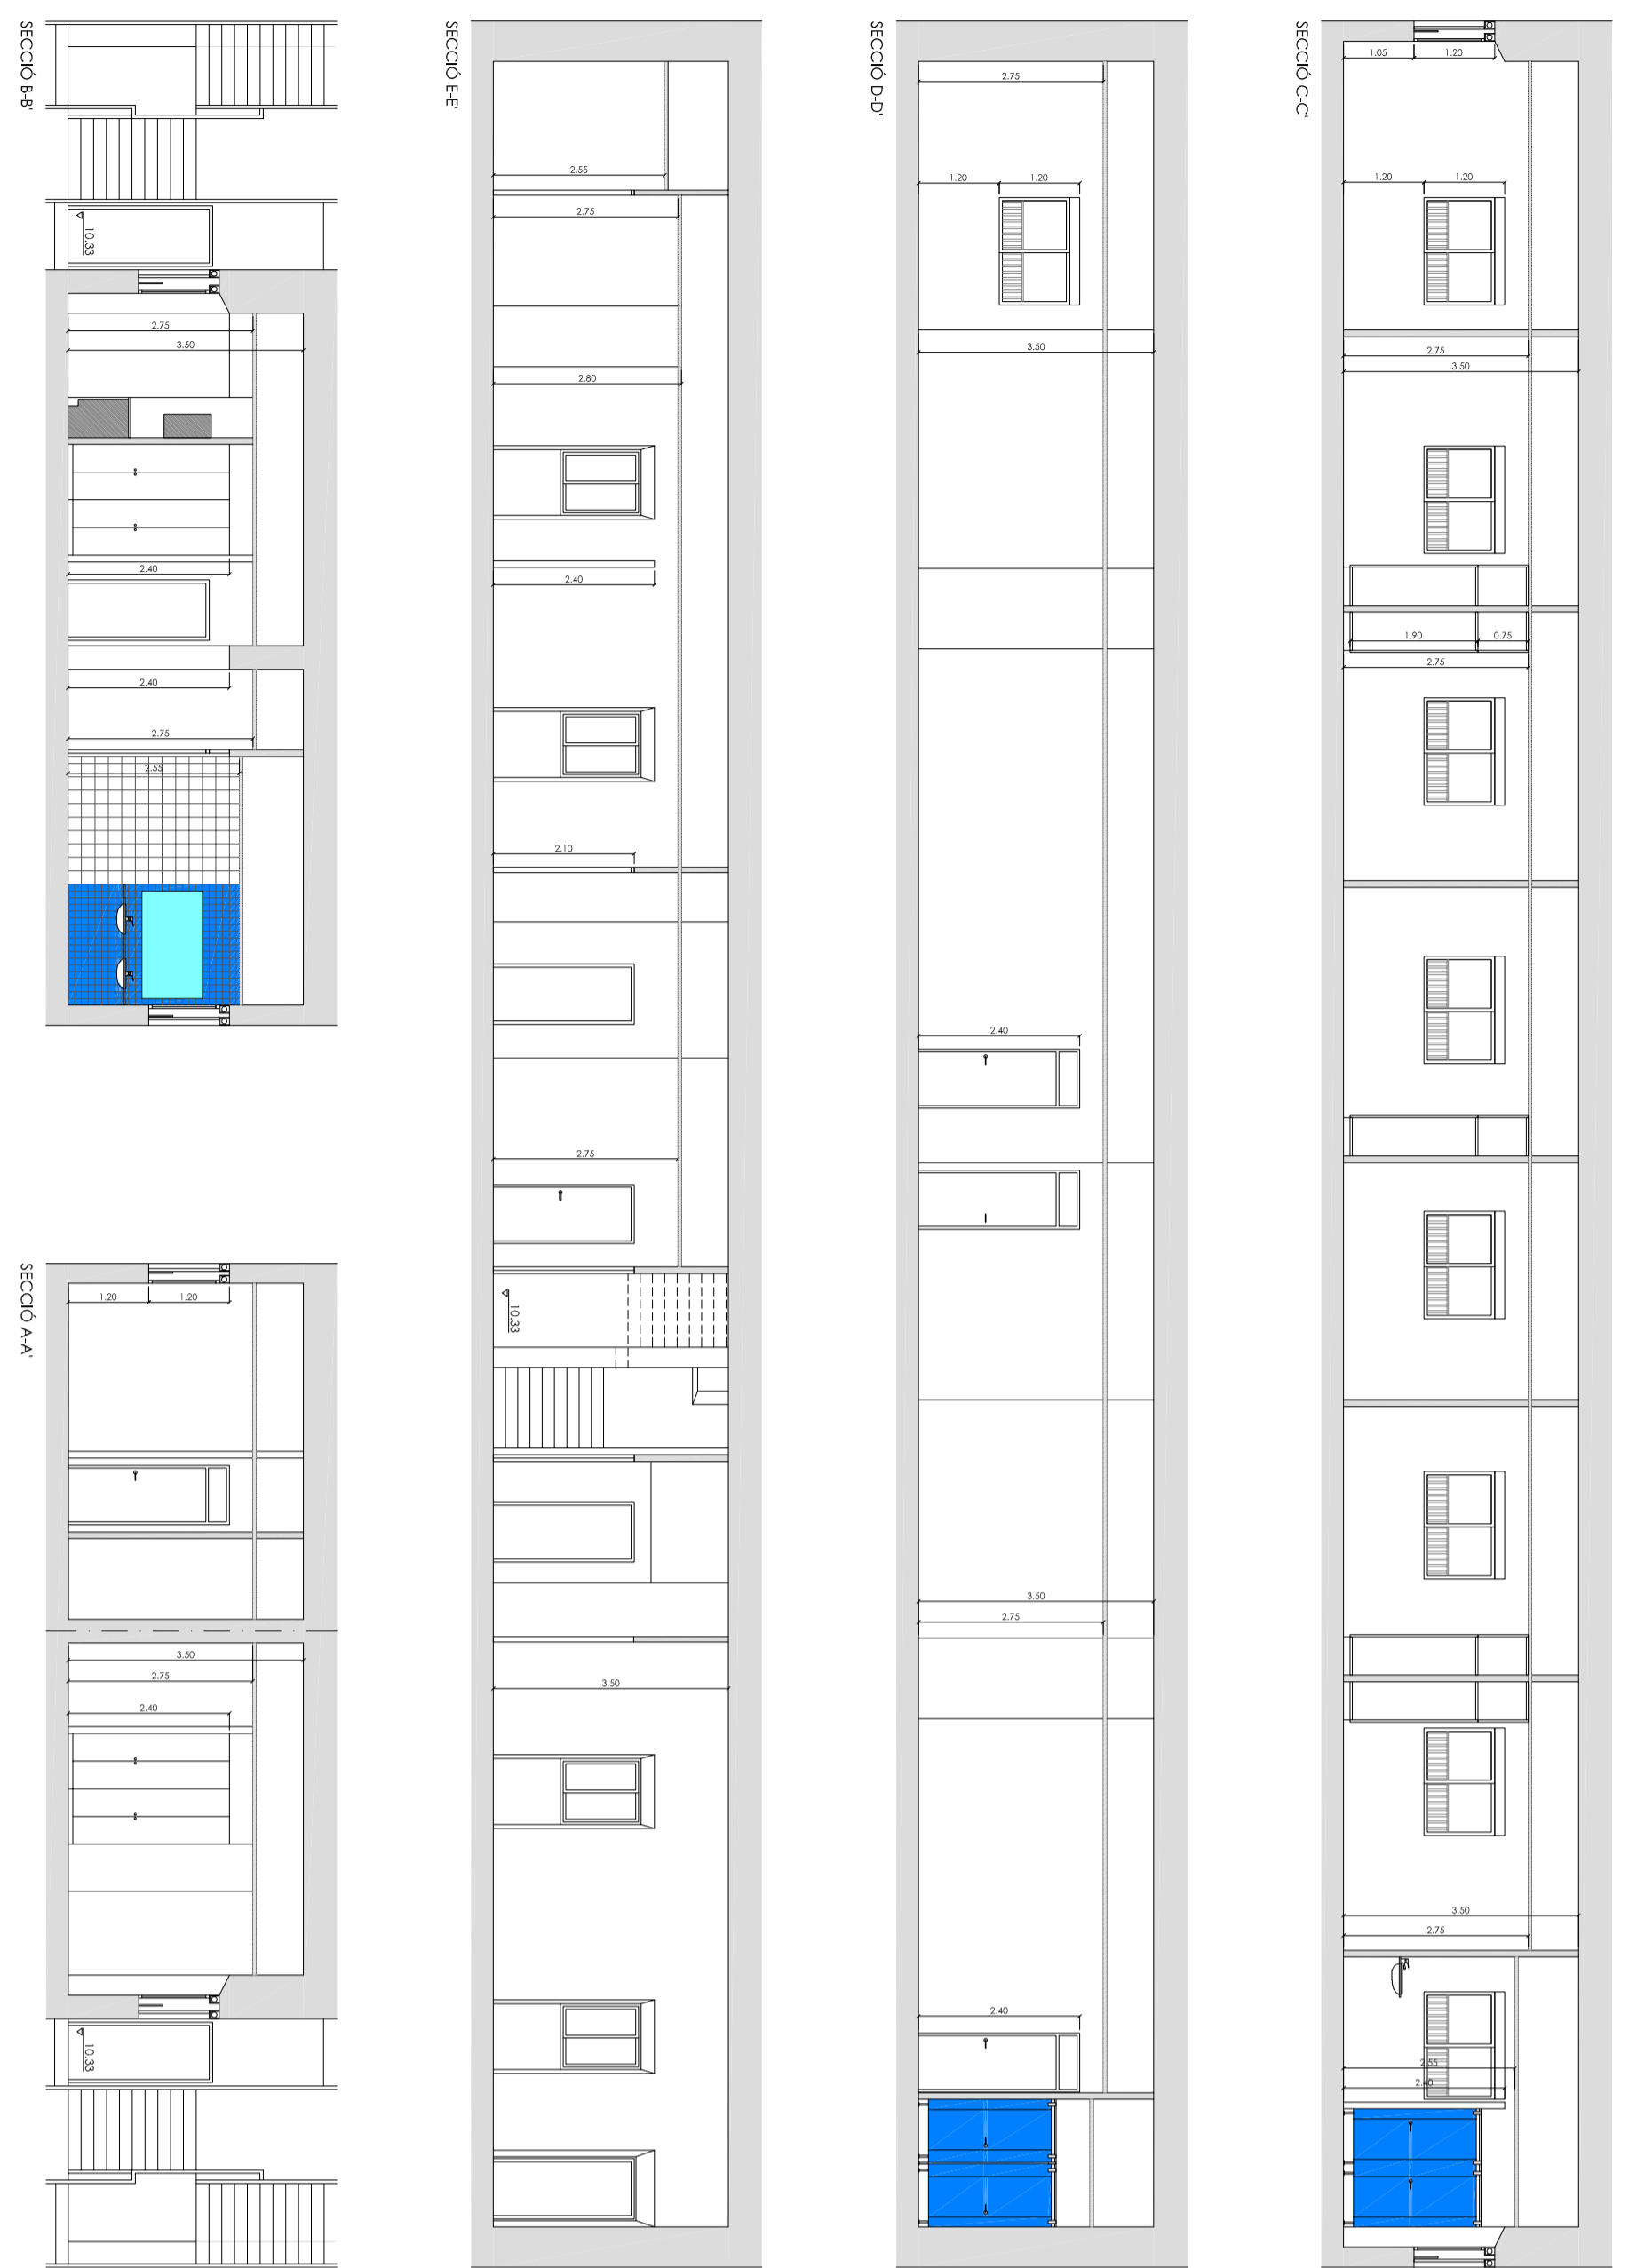

A1
4 fulls (0.60x1.825cm)
6 flocs (0.60x1.825cm)
1 unitat

A2
4 fulls (0.60x1.825cm)
5 flocs (0.60x1.825cm)
2 unitats

A3
4 fulls (0.60x1.825cm)
5 flocs (0.60x1.825cm)
2 unitats

A4
1 unitat

MV1
1 full 0.78x1.20cm
7 unitats

MV2
1 full 1.60x1.20cm
8 unitats

SECCIONS Etc. 1/100