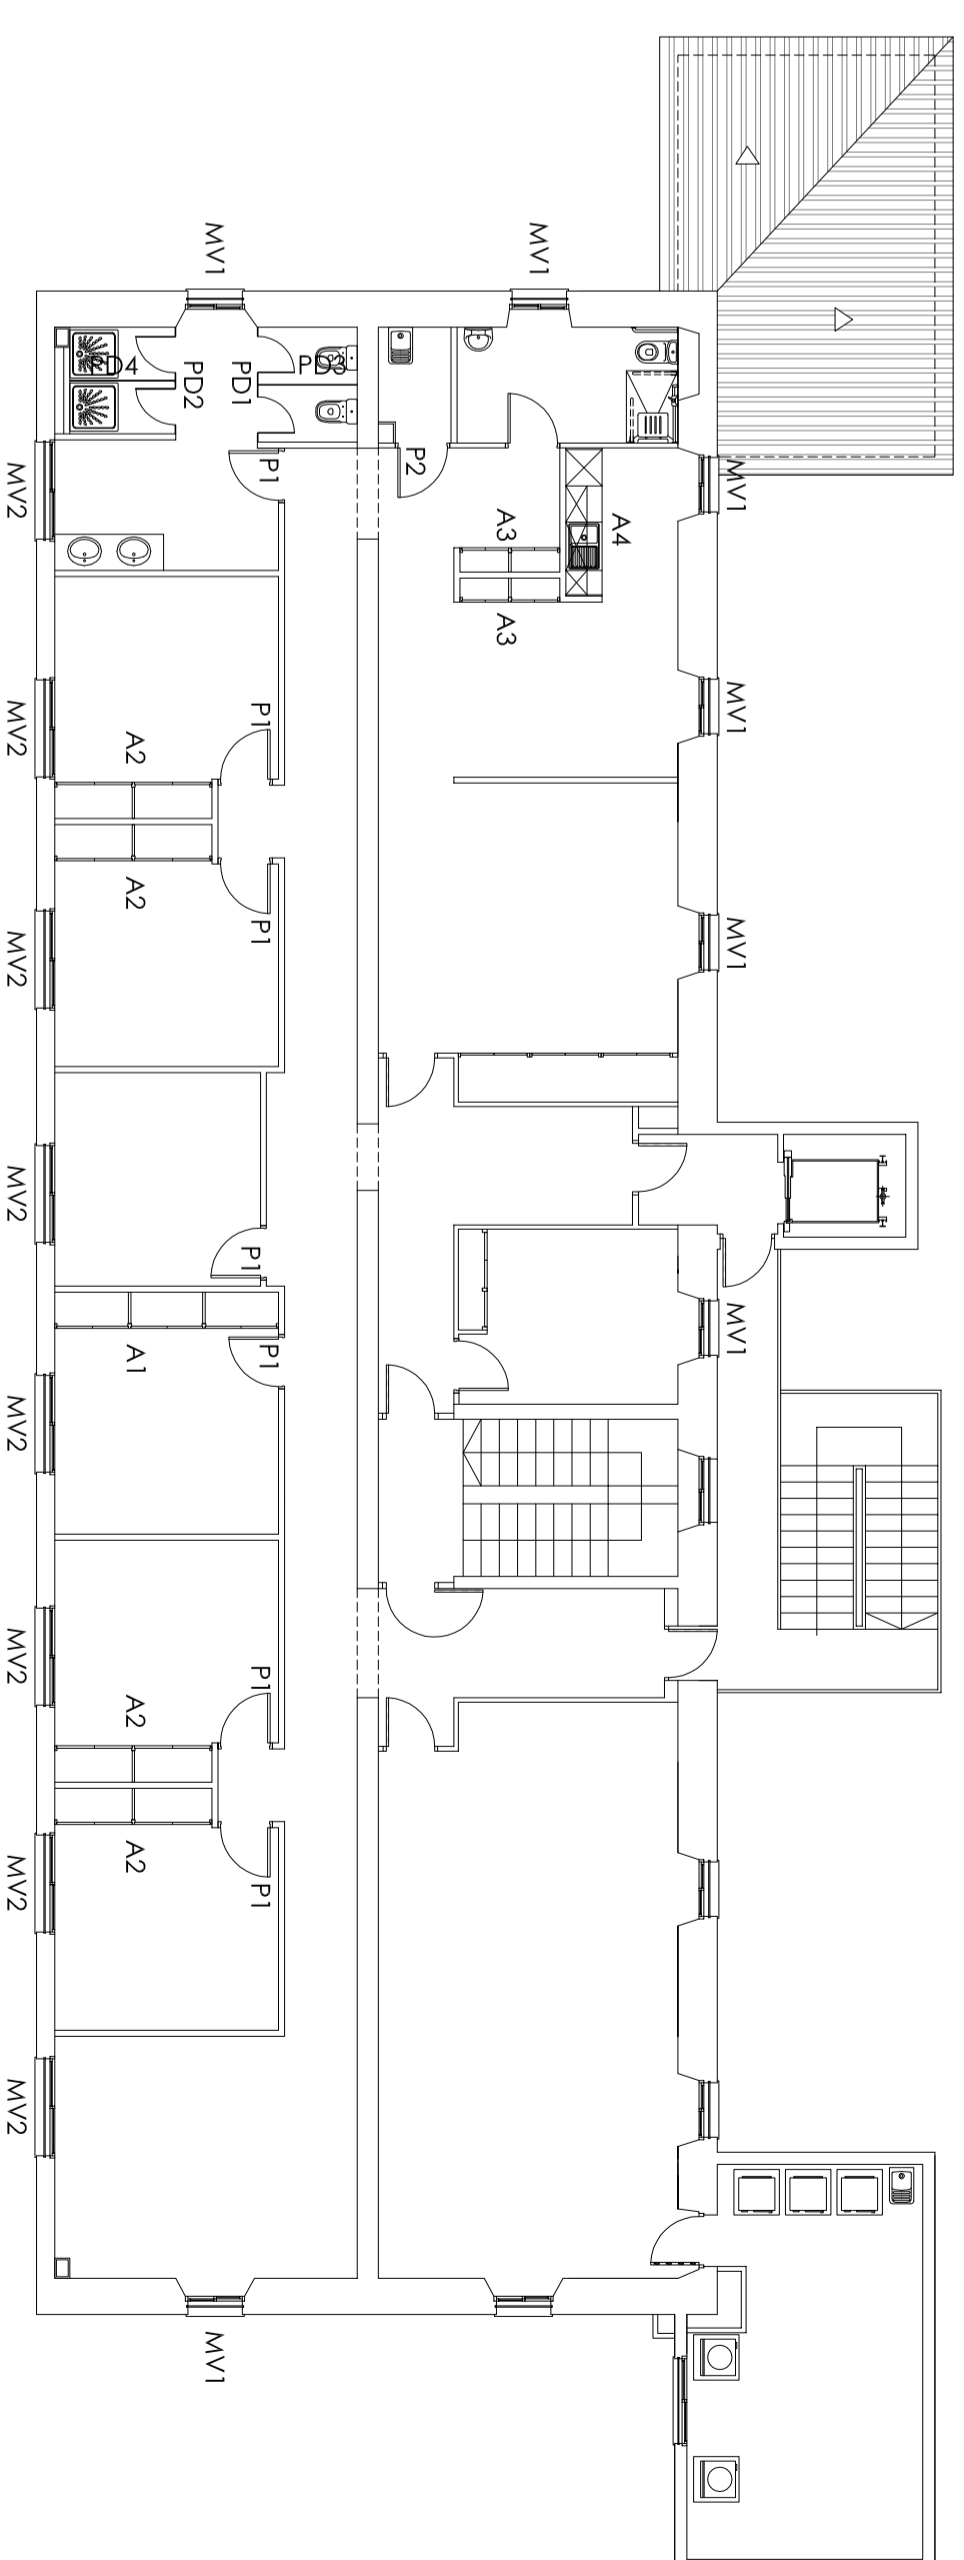

A1
4 fulls (0.60x1.825cm)
6 flocs (0.60x1.825cm)
1 unitat

A2
4 fulls (0.60x1.825cm)
5 flocs (0.60x1.825cm)
2 unitats

A3
4 fulls (0.60x1.825cm)
5 flocs (0.60x1.825cm)
2 unitats

A4
1 unitat

MV1
1 full 0.78x1.20cm
7 unitats

MV2
1 full 1.60x1.20cm
8 unitats

SECCIONS Etc. 1/100