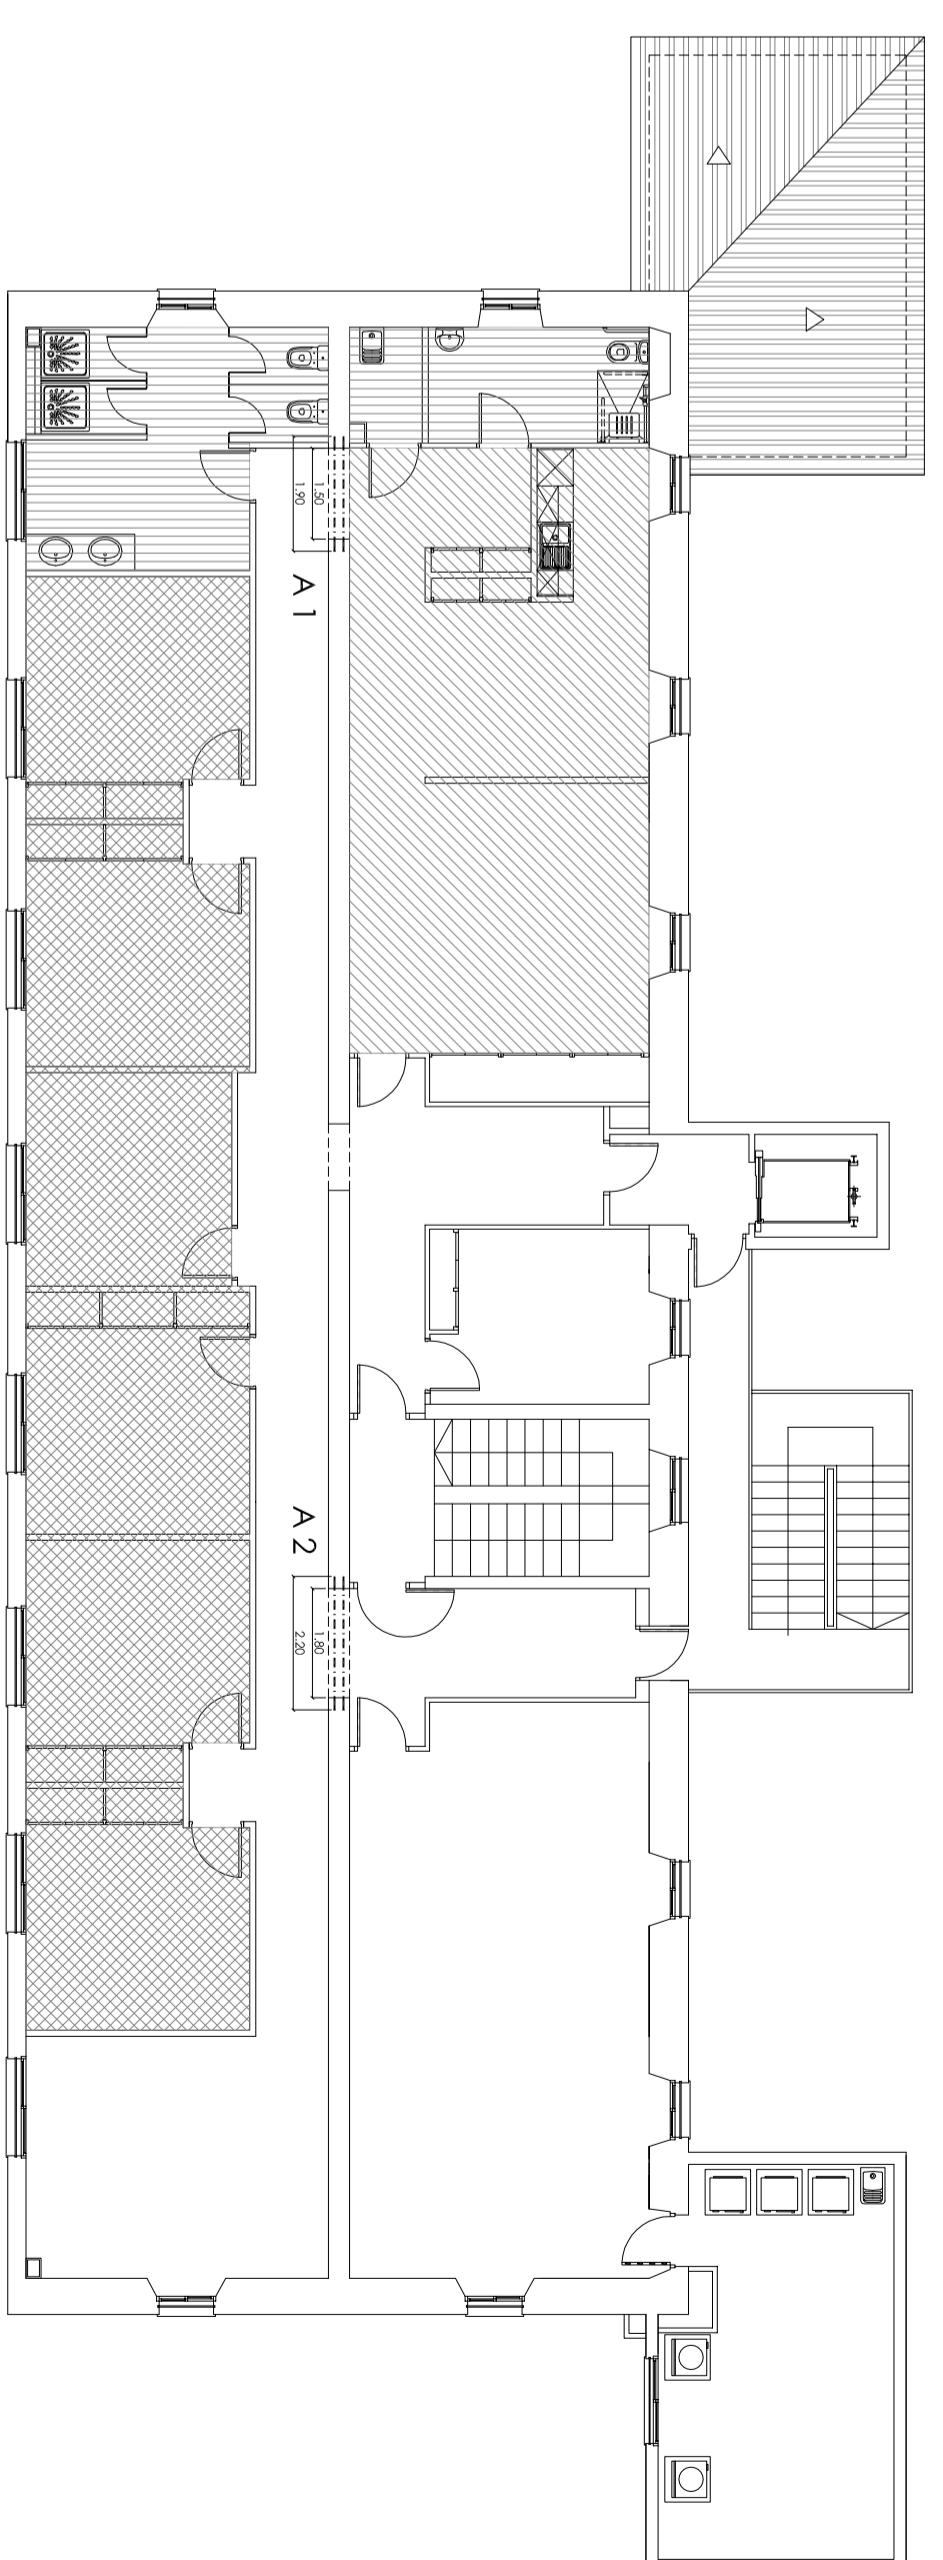

ARTES - FALS SOSTRE

FALS SOSTRE REGISTRABLE H=25cm

FALS SOSTRE CONTINU H=27cm

FALS SOSTRE REGISTRABLE H=27cm

ARCS	unitat	PERFIL	LONGITUD
A1	PI.FA.3	HEB 140	1.90 m
A2	PI.FA.3	HEB 140	2.20 m