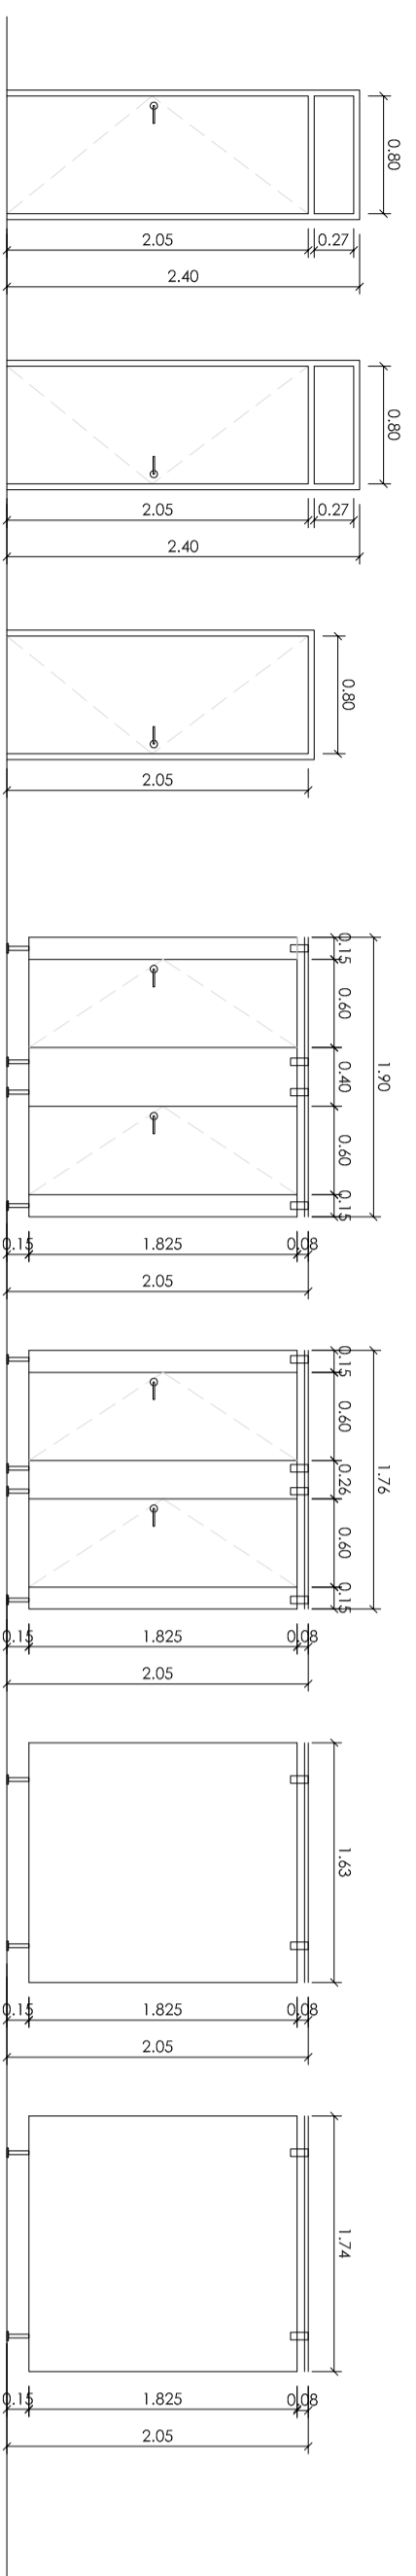

P1 dreta
1 full (0.80x2.05cm)
1 floc (0.80x2.07cm)
4 unitats

P1 esquerra
1 full (0.80x2.05cm)
1 floc (0.80x2.07cm)
3 unitats

P2
1 full (0.80x2.05cm)
1 unitat

PD1
2 fulls (0.60x1.825cm)
1 floc (0.60x1.825cm)
2 flocs (0.15x1.825cm)
1 unitat

PD2
2 fulls (0.60x1.825cm)
1 floc (0.60x1.825cm)
2 flocs (0.15x1.825cm)
1 unitat

PD3
1 full (1.43x1.825cm)
1 unitat

PD4
1 full (1.73x1.825cm)
1 unitat

FRONTALS REMARCAT. Melaminat color blanc

A1
4 fulls (0.60x1.825cm)
6 flocs (0.60x1.825cm)
1 unitat

A2
4 fulls (0.60x1.825cm)
5 flocs (0.60x1.825cm)
2 unitats

A3
4 fulls (0.60x1.825cm)
5 flocs (0.60x1.825cm)
2 unitats

A4
1 unitat

MV1
1 full 0.78x1.20cm
7 unitats

MV2
1 full 1.60x1.20cm
8 unitats

SECCIONS Etc. 1/100

ARTES - FALS SOSTRE

FALS SOSTRE REGISTRABLE H=25cm

FALS SOSTRE CONTINU H=27cm

FALS SOSTRE REGISTRABLE H=27cm

ARCS	unitat	PERFIL	LONGITUD
A1	PI.FA.3	HEB 140	1.90 m
A2	PI.FA.3	HEB 140	2.20 m