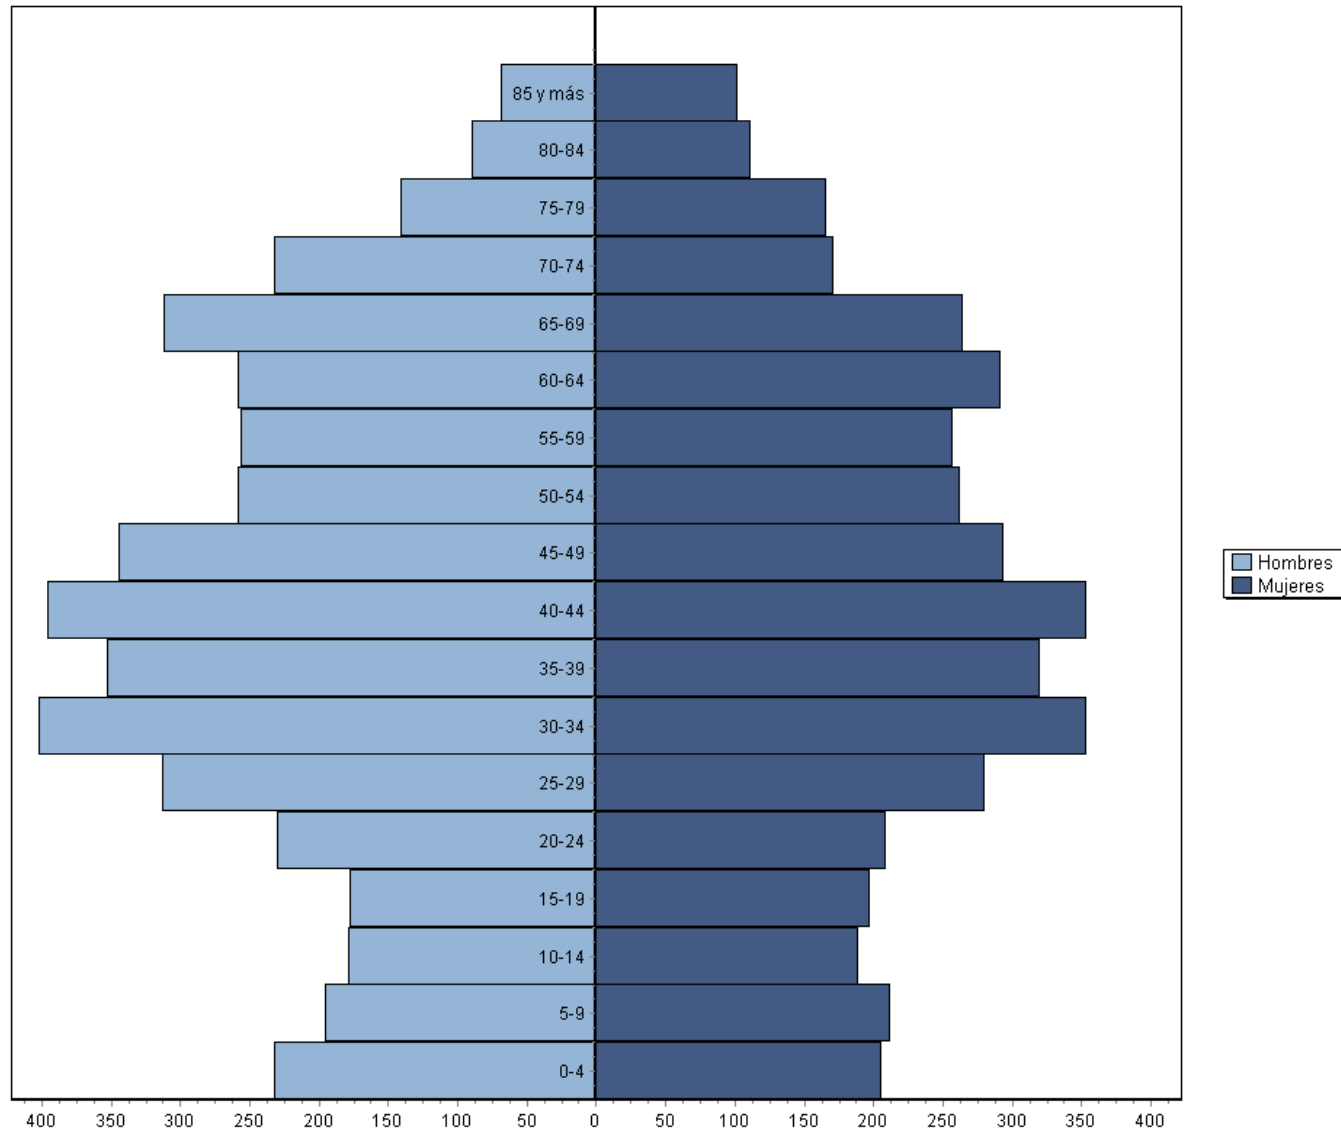

Piràmide de població de Sant Llorenç des Cardassar - Revisió PMH 2009

Font: Secció de Planificació a partir de la Revisió del Padró Municipal d'Habitants de 2009, INE 2010. Copyright de l'aplicació: Statistics Sweden, 1998-2004.